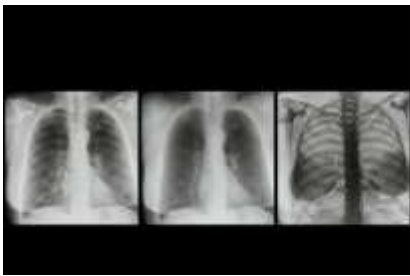

- Автоматическая обработка и распространение изображений

Discovery XR656 позволяет достичь персональной настройки изображения на основе анатомической области для того чтобы соответствовать вашим клиническим предпочтениям. После первоначального контроля качества система автоматически отправляет изображения в нужные места внутренней сети.

Клинические изображения

Алматы (7273)495-231
Ангарск (3955)60-70-56
Архангельск (8182)63-90-72
Астрахань (8512)99-46-04
Барнаул (3852)73-04-60
Белгород (4722)40-23-64
Благовещенск (4162)22-76-07
Брянск (4832)59-03-52
Владивосток (423)249-28-31
Владикавказ (8672)28-90-48
Владимир (4922) 49-43-18
Волгоград (844)278-03-48
Вологда (8172)26-41-59
Воронеж (473)204-51-73
Екатеринбург (343)384-55-89

Ижевск (3412)26-03-58
Иваново (4932)77-34-06
Иркутск (395)279-98-46
Казань (843)206-01-48
Калининград (4012)72-03-81
Калуга (4842)92-23-67
Кемерово (3842)65-04-62
Киров (8332)68-02-04
Коломна (4966)23-41-49
Кострома (4942)77-07-48
Краснодар (861)203-40-90
Красноярск (391)204-63-61
Курск (4712)77-13-04
Курган (3522)50-90-47
Липецк (4742)52-20-81

Магнитогорск (3519)55-03-13
Москва (495)268-04-70
Мурманск (8152)59-64-93
Набережные Челны (8552)20-53-41
Нижний Новгород (831)429-08-12
Новокузнецк (3843)20-46-81
Ноябрьск (3496)41-32-12
Новосибирск (383)227-86-73
Ноябрьск (3496)41-32-12
Омск (3812)21-46-40
Орел (4862)44-53-42
Оренбург (3532)37-68-04
Пенза (8412)22-31-16
Петрозаводск (8142)55-98-37
Псков (8112)59-10-37

Пермь (342)205-81-47
Ростов-на-Дону (863)308-18-15
Рязань (4912)46-61-64
Самара (846)206-03-16
Саранск (8342)22-96-24
Санкт-Петербург (812)309-46-40
Саратов (845)249-38-78
Севастополь (8692)22-31-93
Симферополь (3652)67-13-56
Смоленск (4812)29-41-54
Сочи (862)225-72-31
Ставрополь (8652)20-65-13
Сыктывкар (8212)25-95-17
Сургут (3462)77-98-35
Тамбов (4752)50-40-97

Тверь (4822)63-31-35
Тольяти (8482)63-91-07
Томск (3822)98-41-53
Тула (4872)33-79-87
Тюмень (3452)66-21-18
Улан-Удэ (3012)59-97-51
Ульяновск (8422)24-23-59
Уфа (347)229-48-12
Хабаровск (4212)92-98-04
Чебоксары (8352)28-53-07
Челябинск (351)202-03-61
Череповец (8202)49-02-64
Чита (3022)38-34-83
Якутск (4112)23-90-97
Ярославль (4852)69-52-93

Киргизия (996)312-96-26-47

Россия (495)268-04-70

Казахстан (772)734-952-31

<https://ge.nt-rt.ru> || ghe@nt-rt.ru