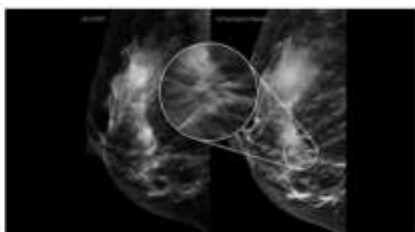

Упрощенный и улучшенный обзор.
Простой. Легкий. Удобный.